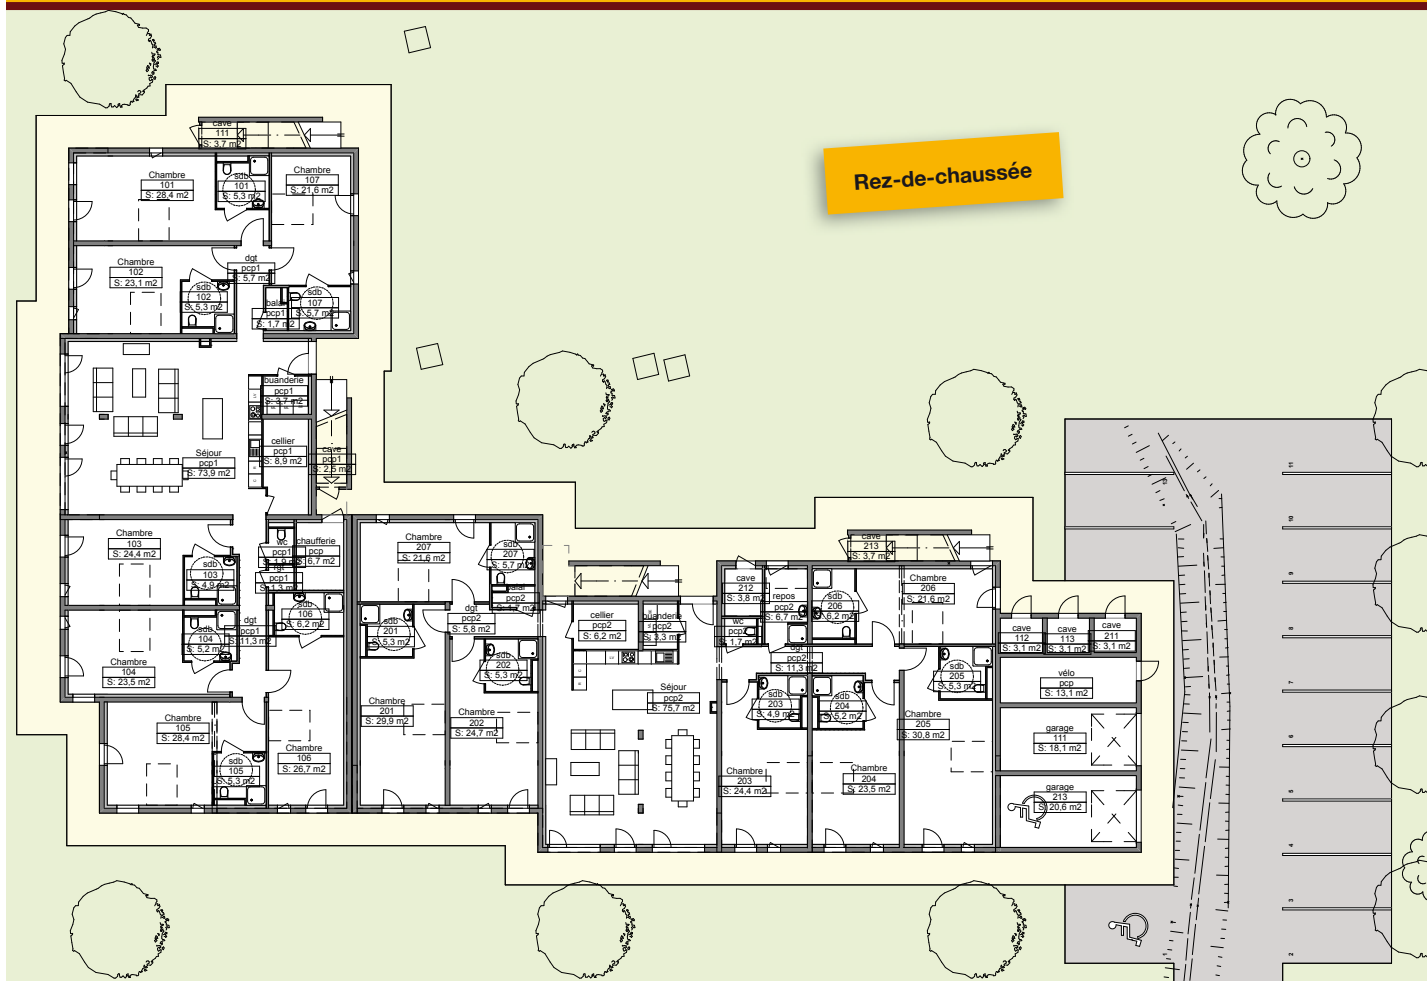

En 2012, la commune de Noidans-lès-Vesoul comptait 2042 habitants. On appelle les habitants de Noidans-lès-Vesoul les Noidanais et les noidanaises

MAISON AGES&VIE de Noidans lès Vesoul

Lot	Surface	Prix	Loyer	Rendement
Chambre meublée	40 m ²	85 000 €	3 655 € / an	4,30%
Chambre meublée	43 m ²	90 000 €	3 870 € / an	4,30%
Chambre meublée	44 m ²	93 000 €	3 999 € / an	4,30%
Chambre meublée	45 m ²	96 000 €	4 128 € / an	4,30%
Chambre meublée	49 m ²	98 000 €	4 214 € / an	4,30%
Chambre meublée	51 m ²	100 000 €	4 300 € / an	4,30%